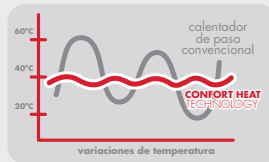

- Alto desempeño y potencia que se reflejan en agua caliente más rápido.
- Temperatura estable en cada baño.
- Máxima seguridad tecnológica.
- Su rápida recuperación de calor lo hace amigable con el planeta, reduciendo el gasto energético y el desperdicio de agua.

Busca **CONFORT HEAT TECHNOLOGY** y disfruta la nueva era en calentadores de paso.