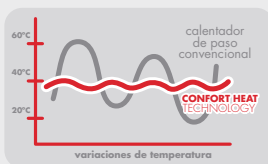

- Alto desempeño y potencia que se reflejan en agua caliente más rápido.
- Temperatura estable en cada baño.
- Máxima seguridad tecnológica.
- Su rápida recuperación de calor lo hace amigable con el planeta, reduciendo el gasto energético y el desperdicio de agua.

Busca **CONFORT HEAT TECHNOLOGY** y disfruta la nueva era en calentadores de paso.

*DEPENDIENDO DE LOS HÁBITOS DE USO Y CALENTADOR ACTUAL.

**VÁLIDA EN LA REPÚBLICA MEXICANA. UN AÑO EN PARTES ELÉCTRICAS Y ELECTRÓNICAS. UN AÑO PARA OTROS PAÍSES.